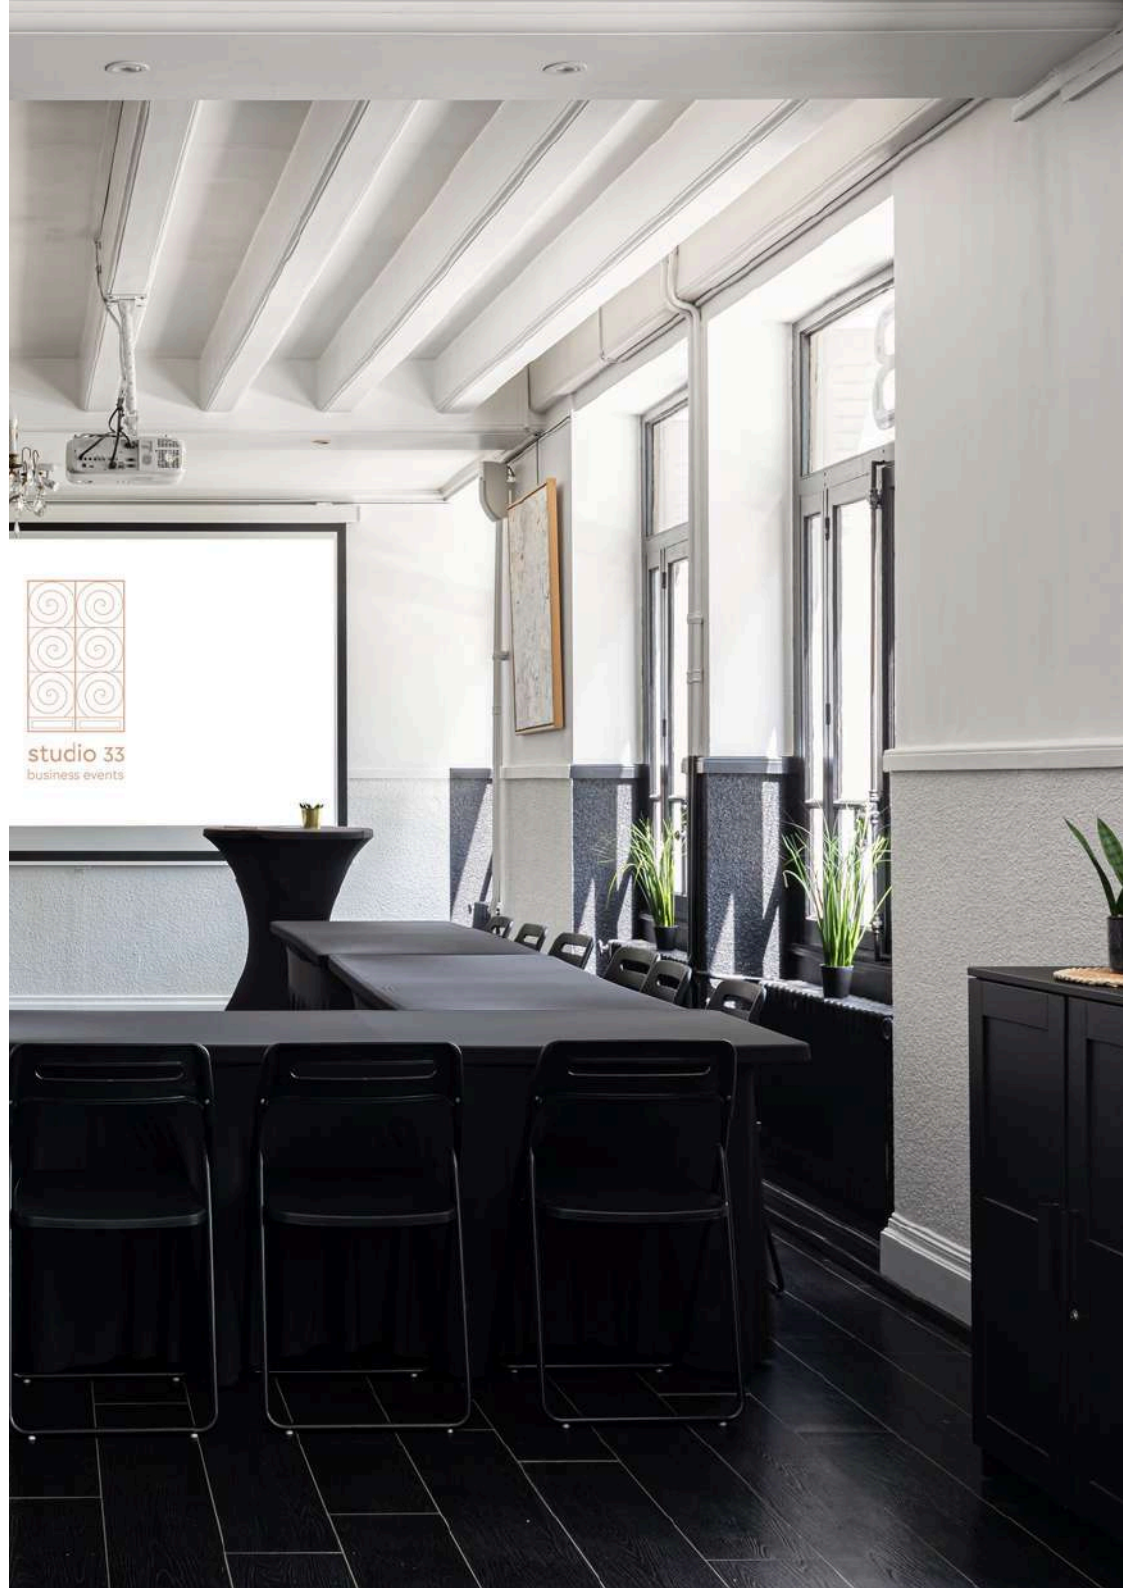

Studio 33
Business events

événementiel

En plein cœur de Lyon, le Studio 33 est un espace moderne de 250m² conçu pour les entreprises.

Idéal pour organiser vos événements, réunions ou sessions de brainstorming, ce lieu offre un environnement dynamique et inspirant.

Entièrement équipé, Studio 33 est l'endroit parfait pour propulser vos projets et échanger avec vos collaborateurs ou clients.

espaces

le showroom

Situé au rez-de-chaussée du Studio 33.
Il peut accueillir vos séminaires et vos déjeuners
d'affaires jusqu'à 100 personnes.

Espace modulable et équipé de 35 m2 au cadre feutré et baigné de lumière, qui peut s'adapter à de nombreuses configurations d'événement.

la bibliothèque

l'atelier

Disposant d'une vue imprenable sur la Saône, tout comme la bibliothèque, cet espace cosy s'adapte à tous vos besoins et est idéal pour des groupes d'une quinzaine de personnes.